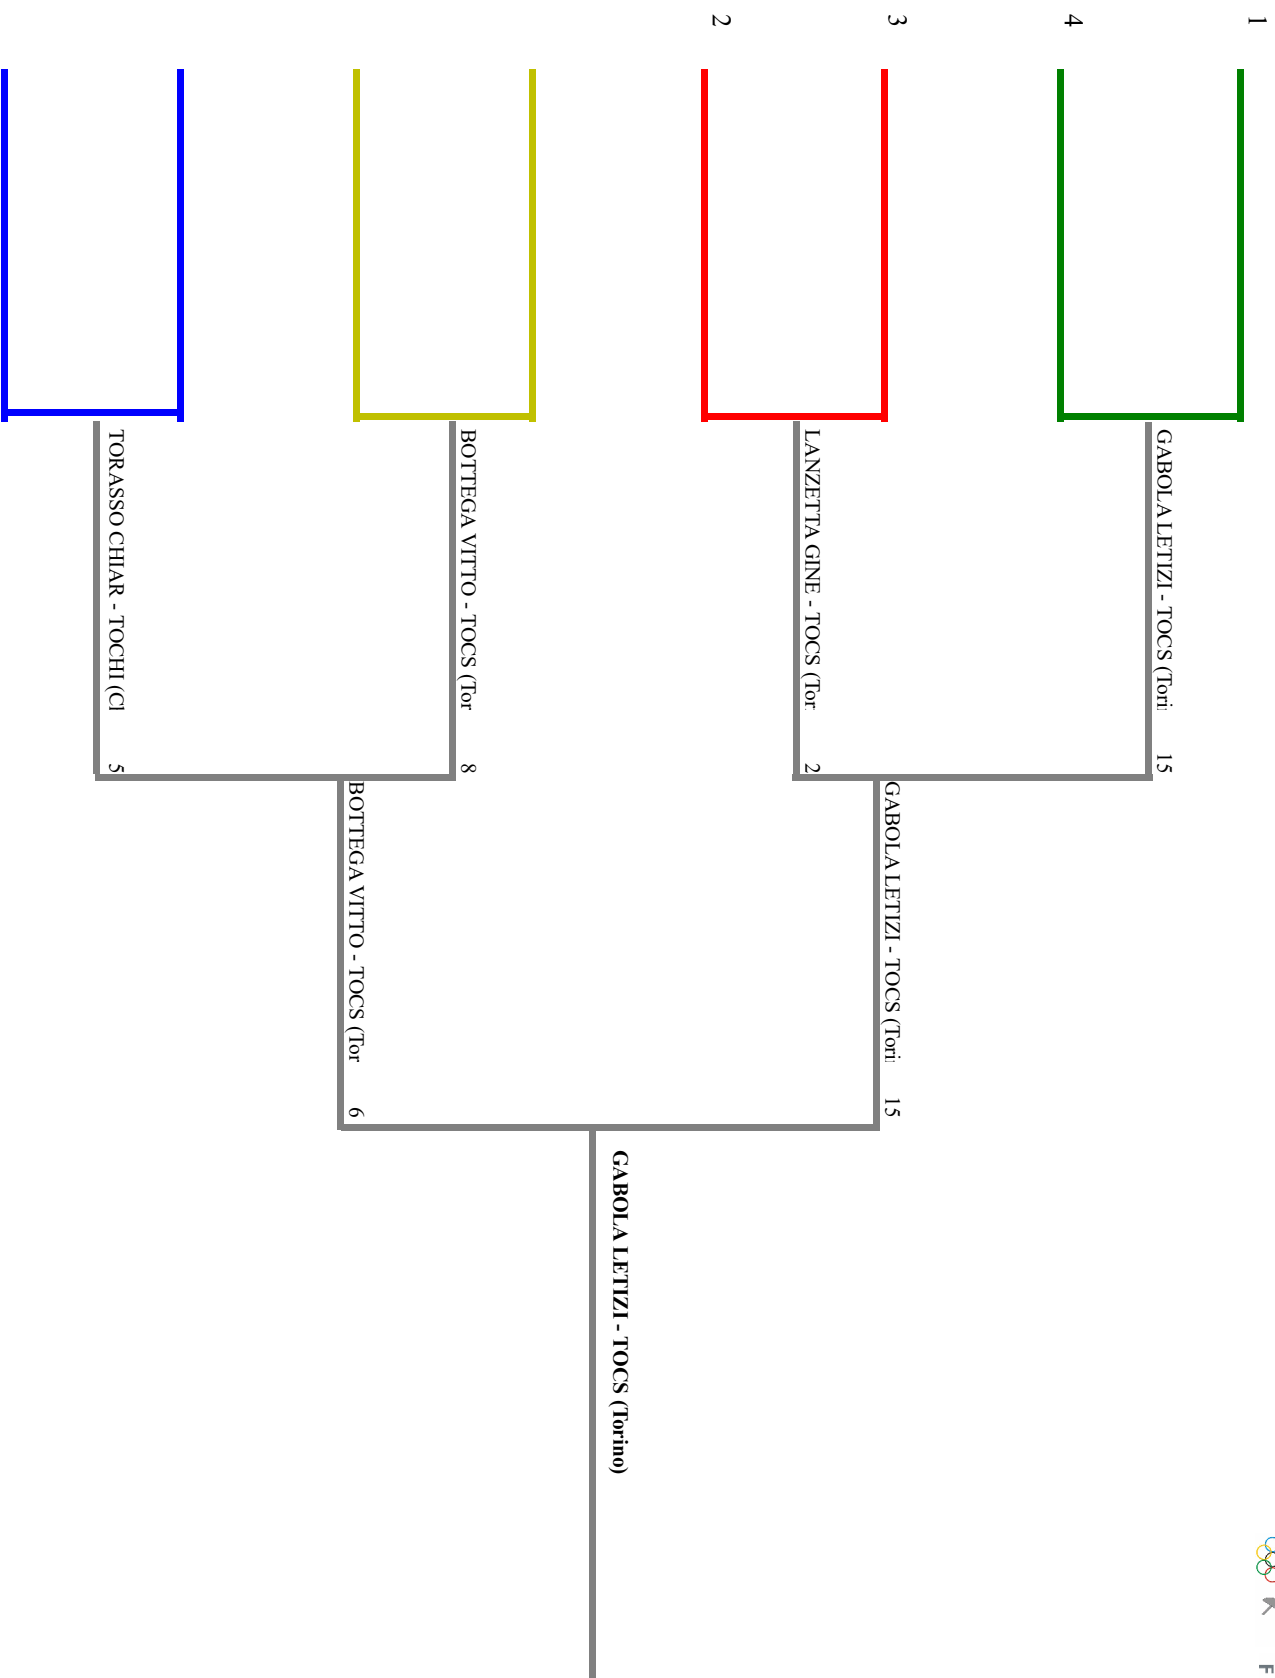

FEDERAZIONE ITALIANA SCHERMA
FEDERATION INTERNATIONALE D'ESCRIME

Classifica definitiva Fioretto femminile
1 Ragazzi/Ragazze

Trofeo CONI Piemonte

Torino (TO) - Trofeo CONI Piemonte

Stampa: 09/06/2019 10:01

<u>Classifica</u>	<u>NumFis</u>	<u>Cognome</u>	<u>Nome</u>	<u>Del</u>	<u>Denominazione</u>
1	671421	GABOLA	LETIZIA	05/10/06	CLUB SCHERMA TORINO
2	670697	BOTTEGA	VITTORIA	04/09/06	CLUB SCHERMA TORINO
3	663282	TORASSO	CHIARA	25/02/06	CLUB SCHERMA CHIVASSO
	684221	LANZETTA	GINEVRA MARIA	09/06/06	CLUB SCHERMA TORINO

Fioretto femminile Ragazze

TABELLONE DEI QUARTI DI FINALE

FEDERAZIONE ITALIANA SCHERMA
FEDERATION INTERNATIONALE D'ESCRIME

Classifica provvisoria ai gironi

Fioretto femminile
Ragazzi/Ragazze

Trofeo CONI Piemonte

FEDERAZIONE ITALIANA SCHERMA
FEDERATION INTERNATIONALE D'ESCRIME

Trofeo CONI Piemonte

Fioretto femminile

Torino (TO) - TroStampa: 09/06/2019 10:02

<u>Num.FIS</u>	<u>Cognome</u>	<u>Nome</u>	<u>Società</u>	Sf.1	Sf.2	Sf.3	Sf.4	<u>Punt.</u>	<u>Diff.</u>	<u>Stocc.</u>	
<i>Girone N. 1</i>											
1	671421	GABOLA	LETIZIA	TOCS		V	V	V	1,000	8	15
2	670697	BOTTEGA	VITTORIA	TOCS	3		2	V	0,330	-2	10
3	663282	TORASSO	CHIARA	TOCHI	4	v3		V	0,670	3	12
4	684221	LANZETTA	GINEVRA MARI	TOCS	0	4	2		0,000	-9	6